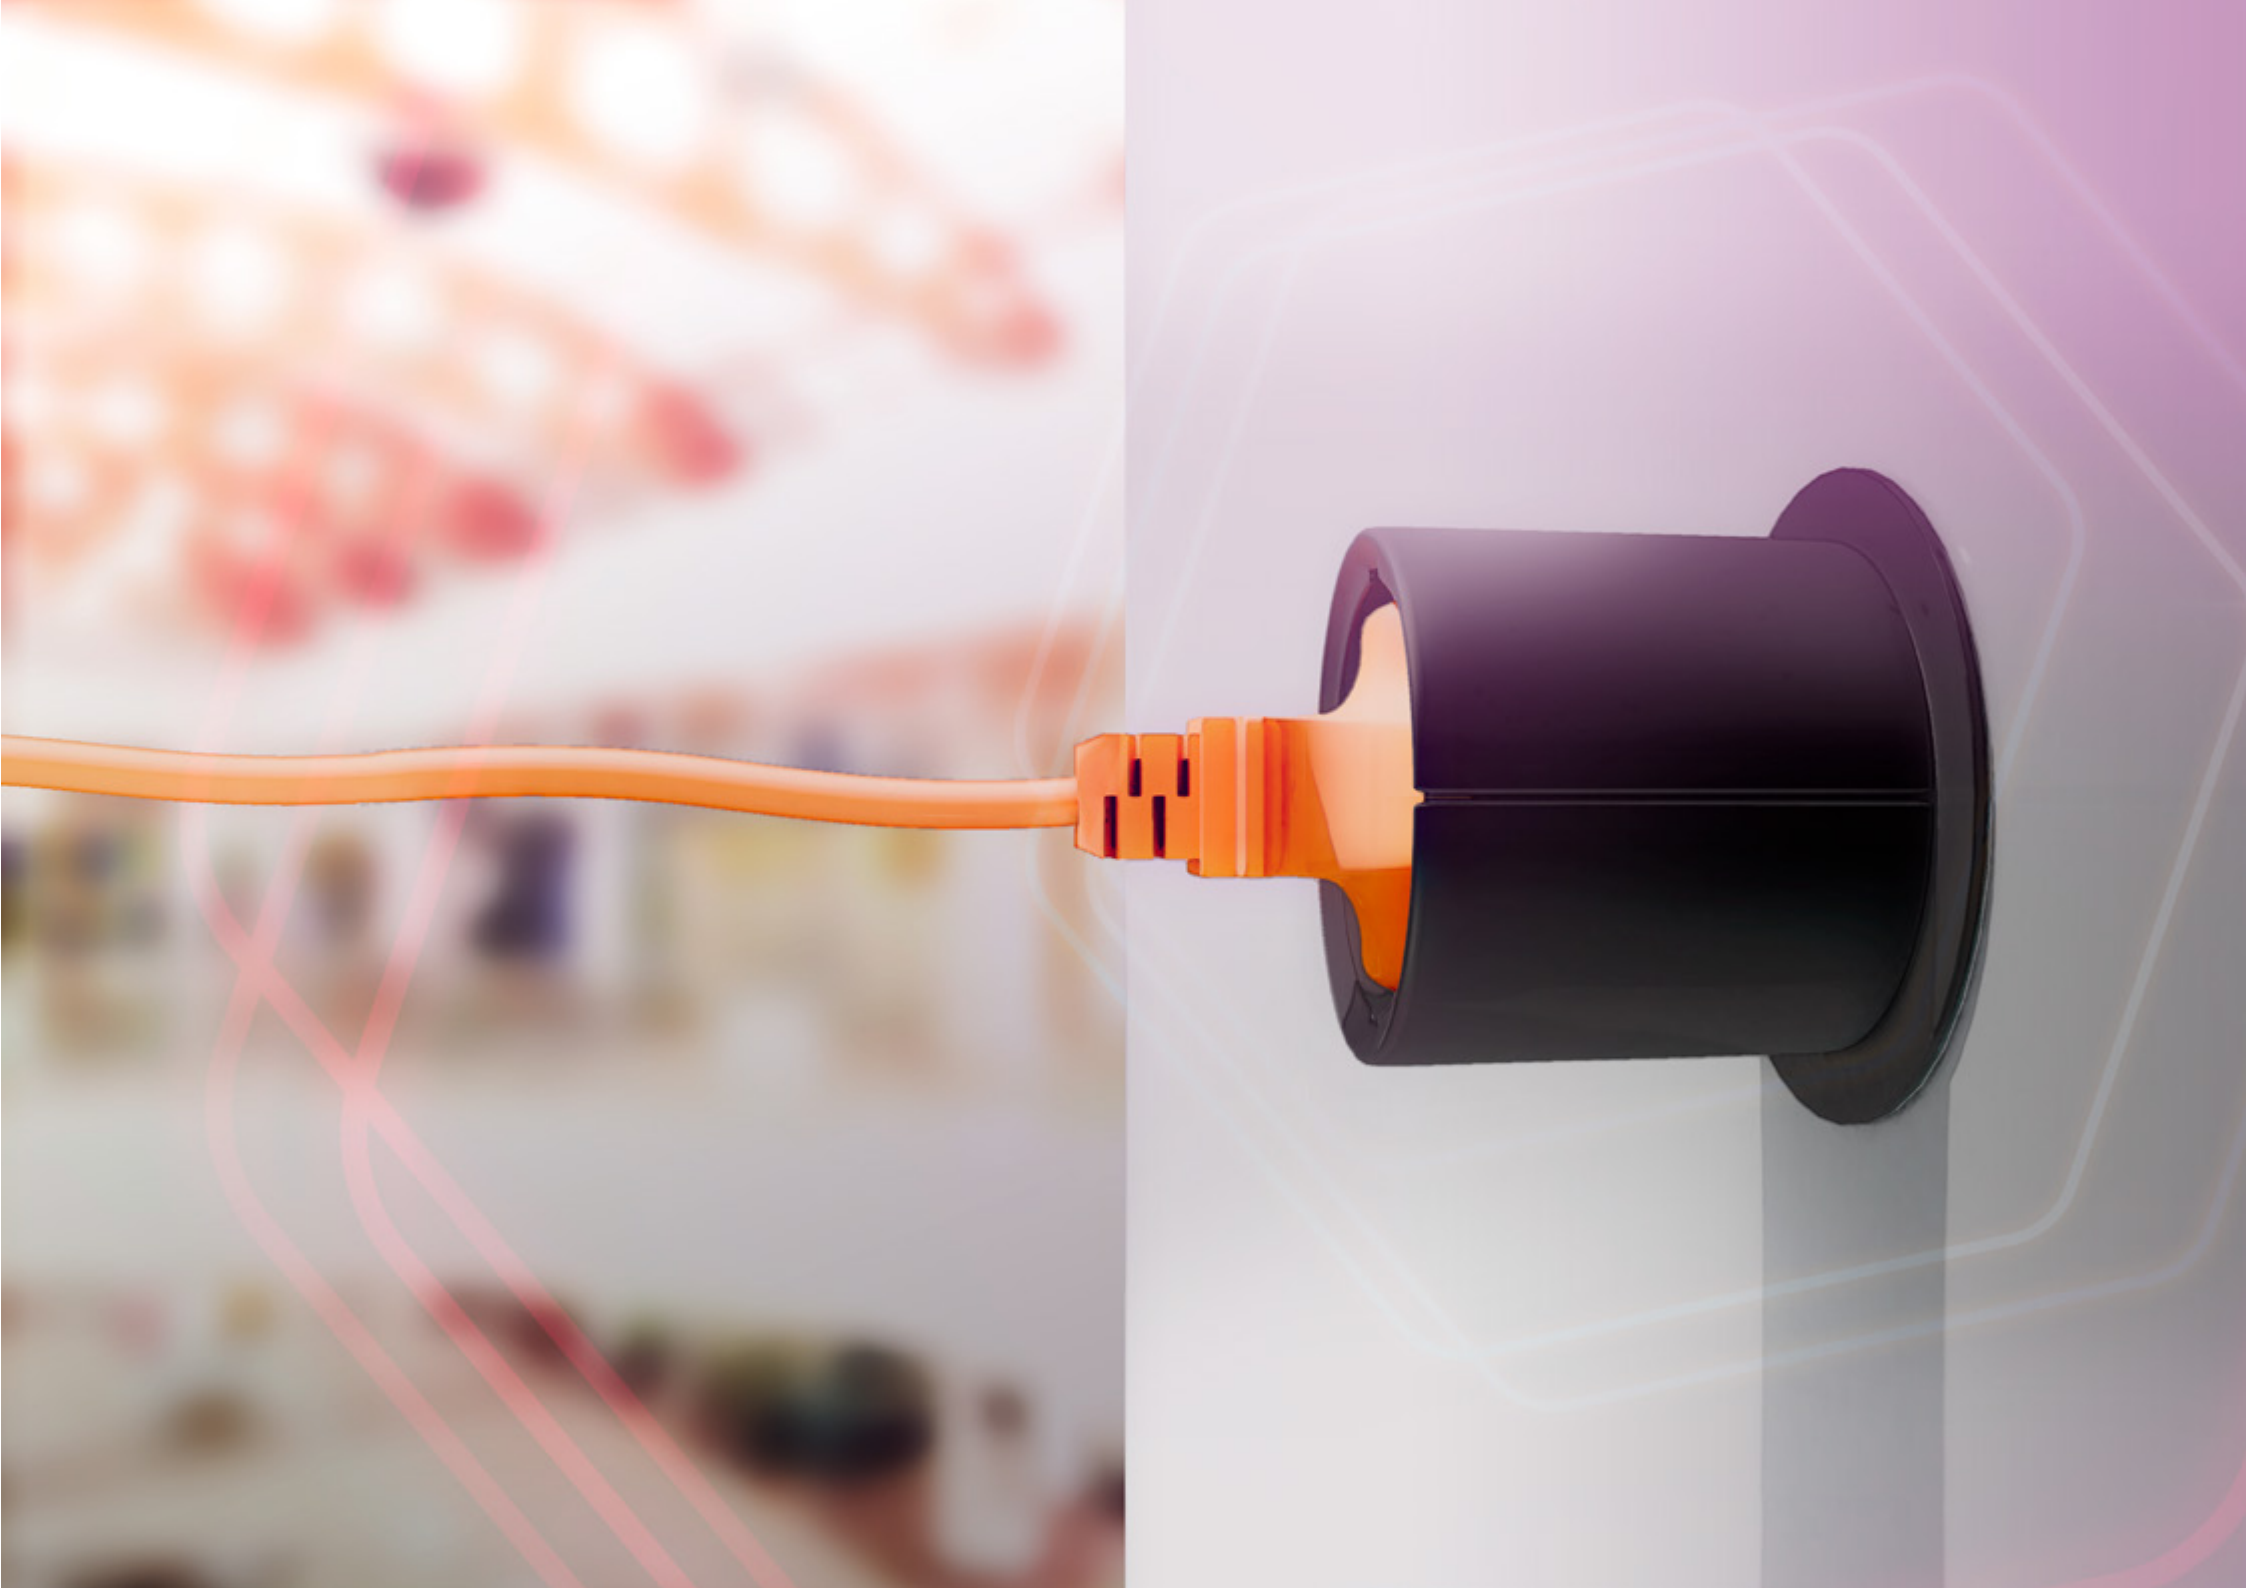

CONEXIÓN SEGURA

Sistema directo

SEGURIDAD & ESTÉTICA

Sistema de conexión a la red eléctrica a través de un método seguro y estético para hospitales, colegios, guarderías, centros comerciales...

HOSPITALES

GUARDERÍAS y COLEGIOS

CENTROS COMERCIALES

SISTEMA
DE SEGURIDAD

CARGA DE
COCHES
ELÉCTRICOS

Sistema en cenefa

SEGURIDAD & MOVILIDAD

Este sistema facilita la adaptación de puntos de electricidad en zonas que requieren movilidad para un trabajo más cómodo.

Sistema adaptador

SEGURIDAD & ESTÉTICA

Para facilitar la adaptación del sistema doméstico actual hemos creado un sistema de adaptación estético, sencillo y práctico.

**FIRE
DANGER**

La evaporación de productos **desinfectantes con base de alcohol** dentro del mecanismo de los enchufes convencionales **puede provocar una combustión.**