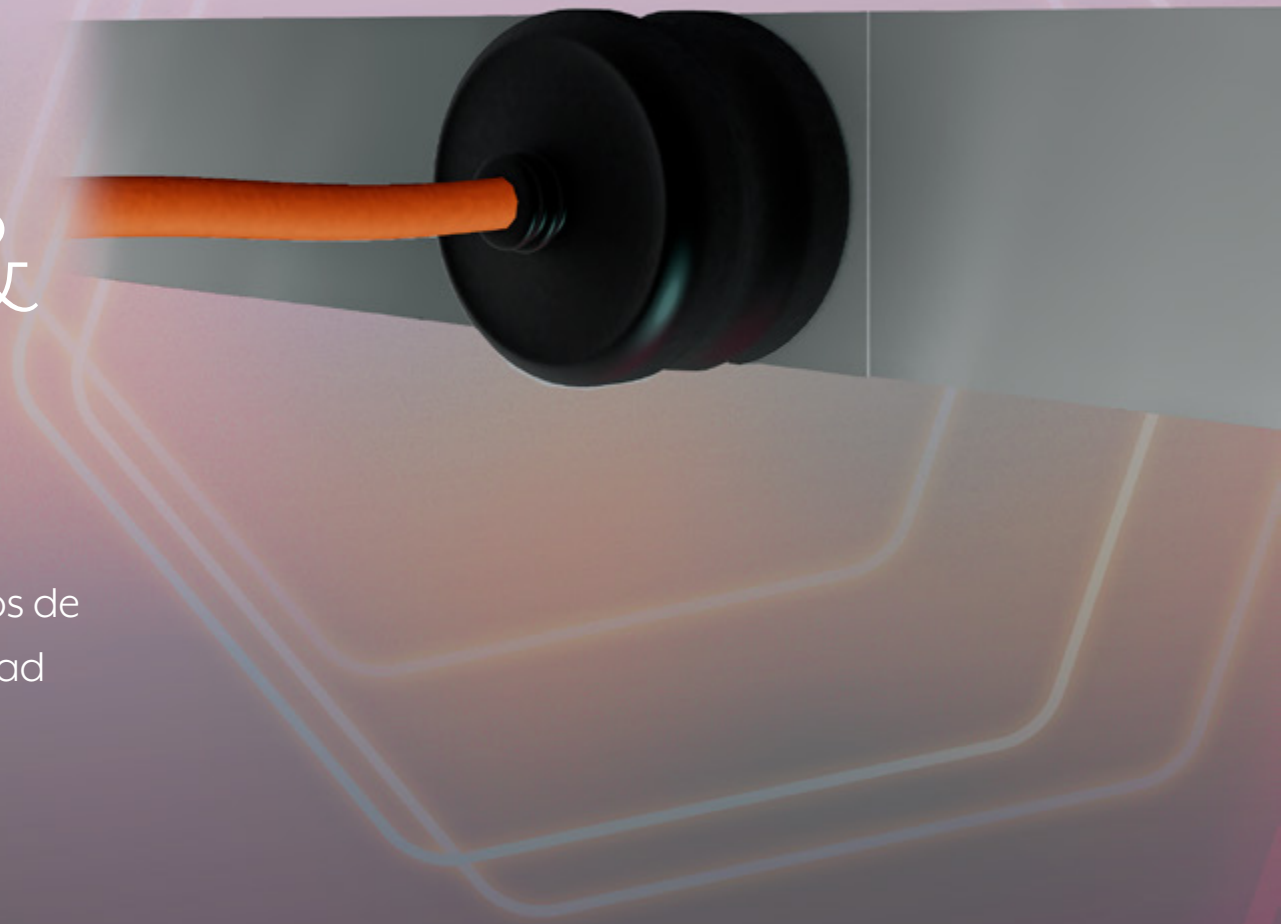

CONEXIÓN SEGURA

Sistema directo

SEGURIDAD & ESTÉTICA

Sistema de conexión a la red eléctrica a través de un método seguro y estético para hospitales, colegios, guarderías, centros comerciales...

HOSPITALES

GUARDERÍAS y COLEGIOS

CENTROS COMERCIALES

SISTEMA
DE SEGURIDAD

CARGA DE
COCHES
ELÉCTRICOS

Sistema en cenefa

SEGURIDAD & MOVILIDAD

Este sistema facilita la adaptación de puntos de electricidad en zonas que requieren movilidad para un trabajo más cómodo.

Sistema adaptador

SEGURIDAD & ESTÉTICA

Para facilitar la adaptación del sistema doméstico actual hemos creado un sistema de adaptación estético, sencillo y práctico.

**FIRE
DANGER**

La evaporación de productos **desinfectantes con base de alcohol** dentro del mecanismo de los enchufes convencionales **puede provocar una combustión.**