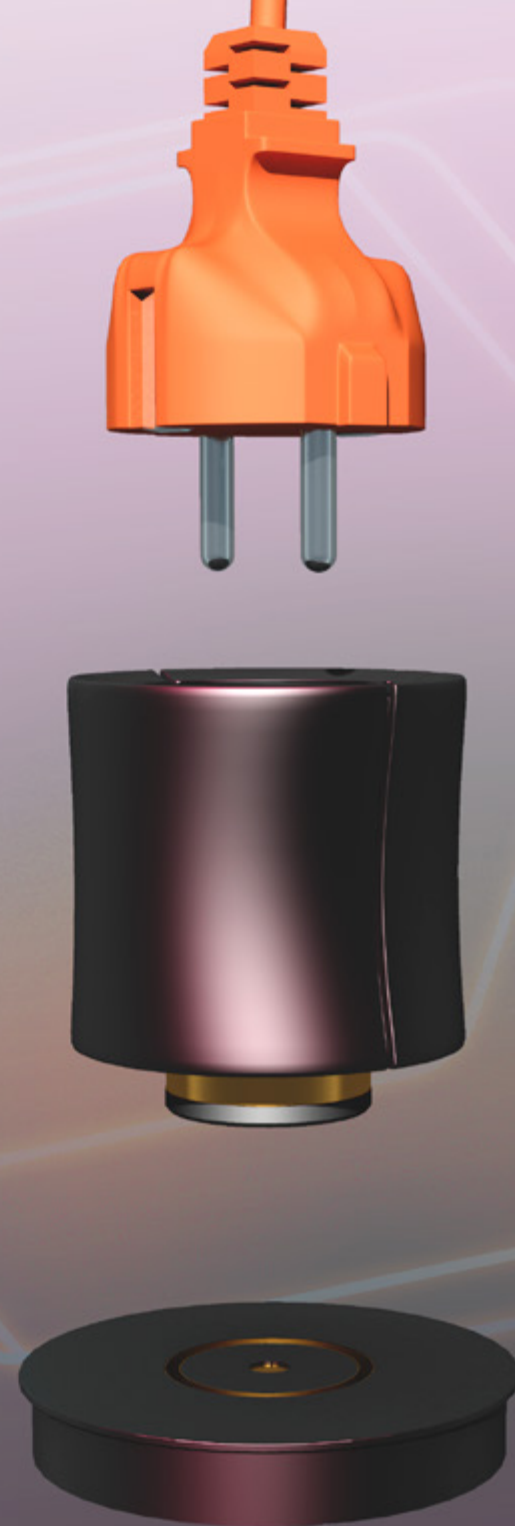

CONEXIÓN SEGURA

Sistema directo

SEGURIDAD & ESTÉTICA

Sistema de conexión a la red eléctrica a través de un método seguro y estético para hospitales, colegios, guarderías, centros comerciales...

HOSPITALES

GUARDERÍAS y COLEGIOS

CENTROS COMERCIALES

SISTEMA
DE SEGURIDAD

CARGA DE
COCHES
ELÉCTRICOS

Sistema en cenefa

SEGURIDAD & MOVILIDAD

Este sistema facilita la adaptación de puntos de electricidad en zonas que requieren movilidad para un trabajo más cómodo.

Sistema adaptador

SEGURIDAD & ESTÉTICA

Para facilitar la adaptación del sistema doméstico actual hemos creado un sistema de adaptación estético, sencillo y práctico.

**FIRE
DANGER**

La evaporación de productos **desinfectantes con base de alcohol** dentro del mecanismo de los enchufes convencionales **puede provocar una combustión.**