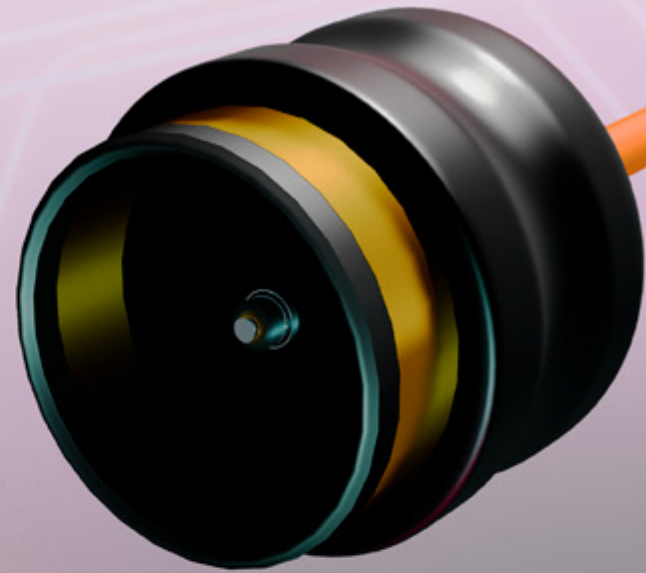

CONEXIÓN SEGURA

Sistema directo

SEGURIDAD & ESTÉTICA

Sistema de conexión a la red eléctrica a través de un método seguro y estético para hospitales, colegios, guarderías, centros comerciales...

HOSPITALES

GUARDERÍAS y COLEGIOS

CENTROS COMERCIALES

SISTEMA
DE SEGURIDAD

CARGA DE
COCHES
ELÉCTRICOS

Sistema en cenefa

SEGURIDAD & MOVILIDAD

Este sistema facilita la adaptación de puntos de electricidad en zonas que requieren movilidad para un trabajo más cómodo.

Sistema adaptador

SEGURIDAD & ESTÉTICA

Para facilitar la adaptación del sistema doméstico actual hemos creado un sistema de adaptación estético, sencillo y práctico.

**FIRE
DANGER**

La evaporación de productos **desinfectantes con base de alcohol** dentro del mecanismo de los enchufes convencionales **puede provocar una combustión.**